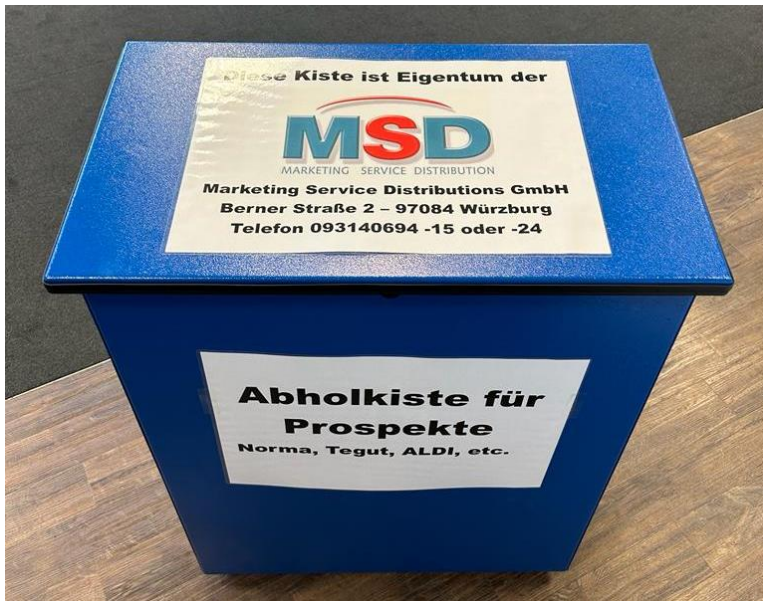

Wichtige Information

Ab dem 06.09.25, findet bis auf weiteres keine Verteilung der kostenlosen Prospekte (Norma, Aldi, Tegut etc.) in BIEBEREHREN durch Ortszusteller statt. Die Prospekte liegen jeden Freitag (ab ca. 15:00 Uhr) in der oben abgebildeten Kiste zur Abholung bereit.

Diese Kiste steht im Gewölbe beim Alten Rathaus.

MSD Marketing Service Distribution GmbH
Berner Straße 2 – 97084 Würzburg